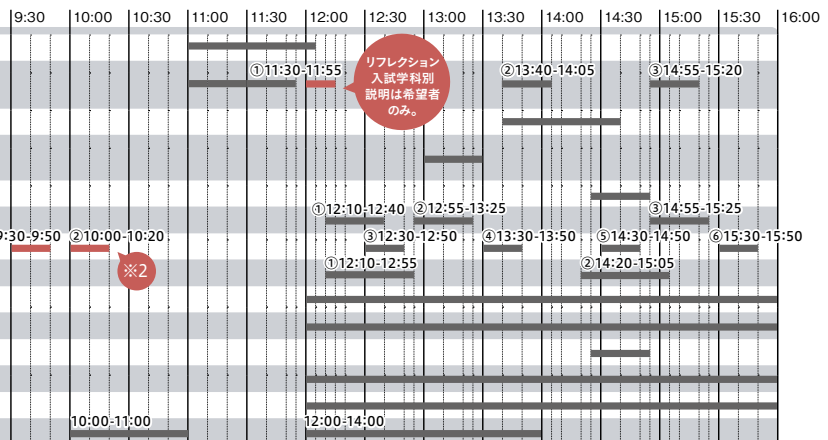

〔法律学科〕

- ①環境問題と行政法の役割
- ②模擬裁判「コロナ禍ノーマスク傷害致死事件」

〔経済学科〕

- ①道東標準町での調査ゼミ合宿：ヒアリング調査をフィールドで行う
- ②私たちと経済学

〔経営学科〕

- ①キャリア形成に役立つ基礎知識
- ②帳簿(会計記録や財務諸表)がわからない経営者は大丈夫?

Time Schedule

対象	内容	時間
保護者対象	全体説明/サツガク・ガイダンス※1	11:00-12:05
高校生対象	全体説明/学科説明・授業体験①②③※1 リフレクション入試学科別説明	11:00-
	模擬裁判(法律学科)	13:40-14:40
	「リフレクション入試」・ 「学校推薦型選抜入試」概要説明会	13:00-13:30
	「スカラシップ入試」概要説明会	14:25-14:55
	キャンパスツアー(江別)①②③	
	キャンパスツアー(新札幌)①②③④⑤⑥	①9:30-9:50 ②10:00-10:20
	スポーツ施設ツアー①②	※2
	教職員と話す個別相談コーナー	12:00-16:00
	サツガク生と話すSGUCafe	12:00-16:00
	社会教育士課程説明会	14:25-14:55
	国際交流コーナー	12:00-16:00
	一人暮らし相談コーナー	12:00-16:00
	無料学食体験※1	10:00-11:00 12:00-14:00

※1「全体説明/学科説明・授業体験①」「全体説明/サツガク・ガイダンス」「無料学食体験」以外の各企画については、当日ご自由にご参加ください。参加希望者が多数の場合は、企画会場に先に到着された方に優先的にご参加いただけます(先着順)ので、ご了承ください。

※2 新札幌キャンパスツアー①②は、受付開始前(江別キャンパス)に行いますので、直接新札幌キャンパスまでお越しください。江別キャンパスへの移動につきましては、キャンパス間移動バスを用意しています。