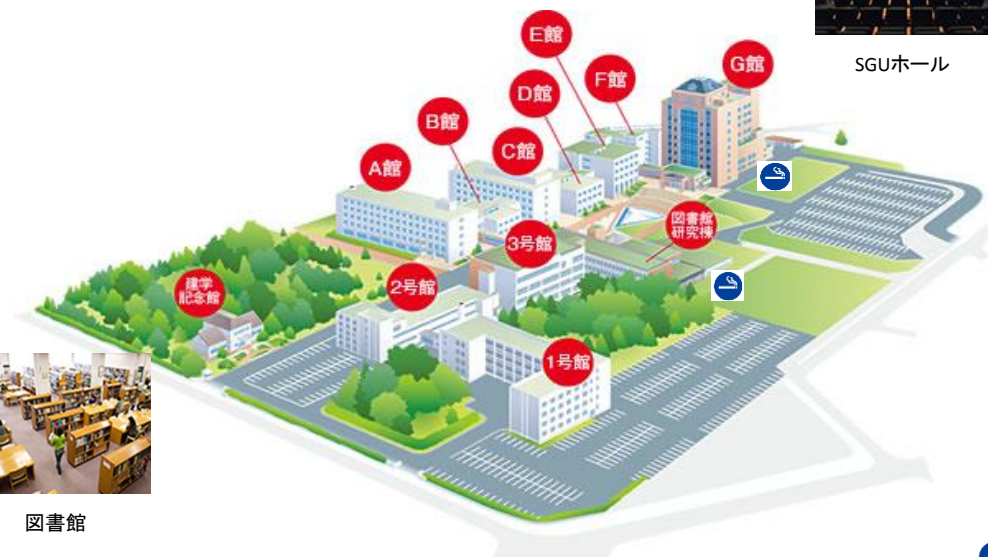

F館(学生館)

8階	ラウンジ
7階	生協学生食堂 (カフェテリア・フランス テール)
6階	生協学生食堂 (カフェテリア・ソリュ)
5階	レストラン文泉 会議室
4階	機械室
3階	機械室
2階	SGUホール (ギャラリ)
1階	SGUホール

G館
(50周年記念館)

SGUホール

(2階連絡通路)

図書館

EV エレベーター

WC 車椅子用トイレ

AED(自動体外式除細動器)1箇所(D館2階)

食堂(G館)

喫煙場所(屋外)