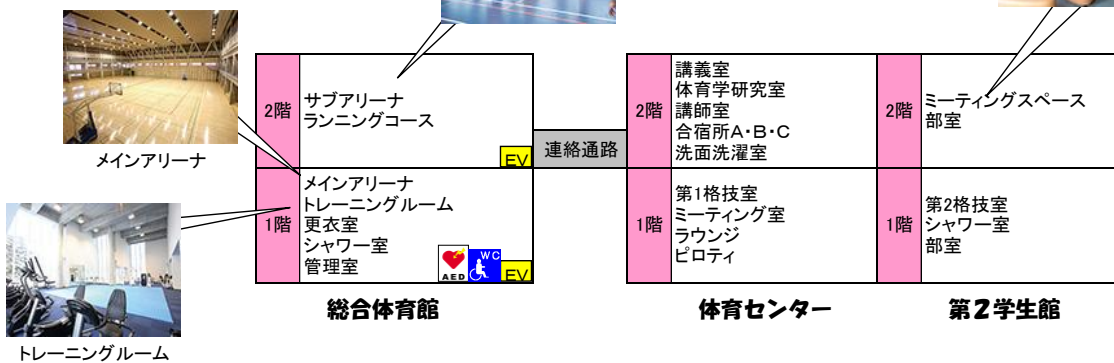

総合体育施設(第2キャンパス)

総合体育館

施設フロアマップ

エレベーター

車椅子用トイレ

AED(自動体外式除細動器)