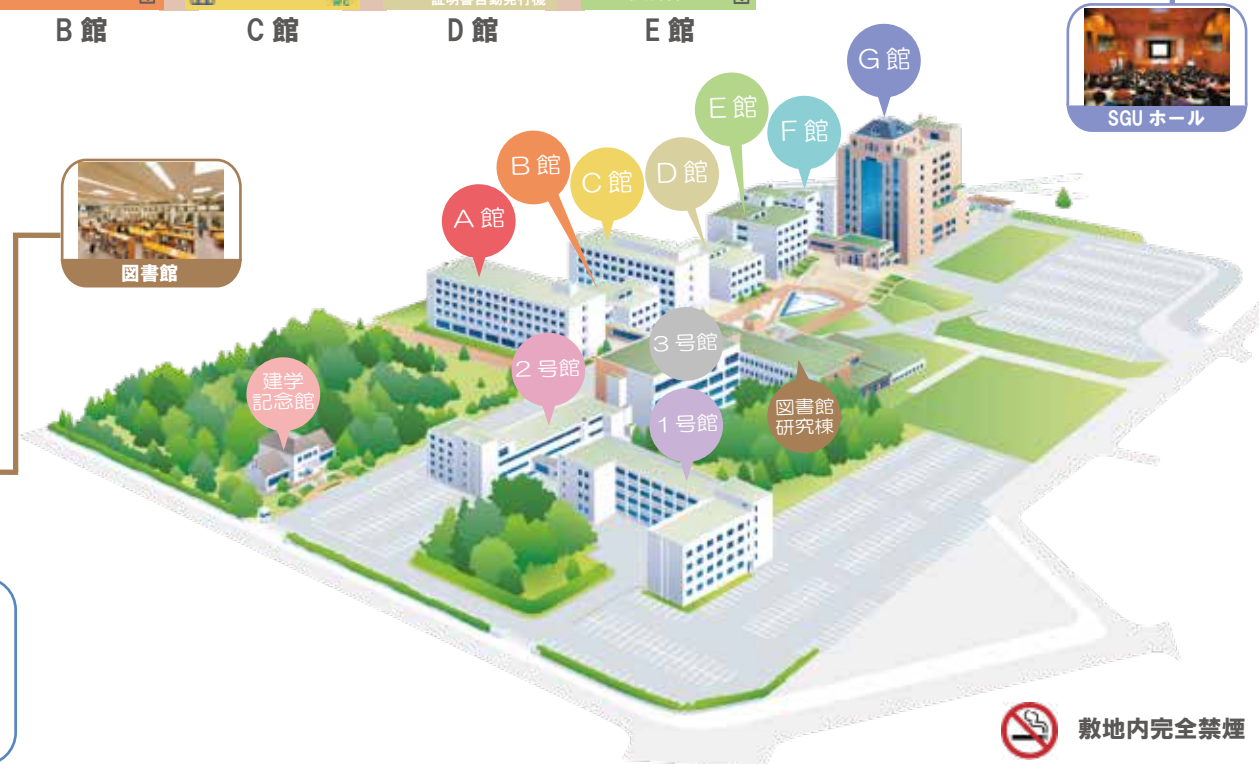

6F 学生食堂
(カフェテリア・ソレイユ)

5F

4F

3F

2F SGU ホール
(ギャラリー)

1F SGU ホール

G館 (50周年記念館)

エレベーター

AED (自動体外式除細動器)

車椅子用トイレ

食堂 (G館)

自動販売機

敷地内完全禁煙