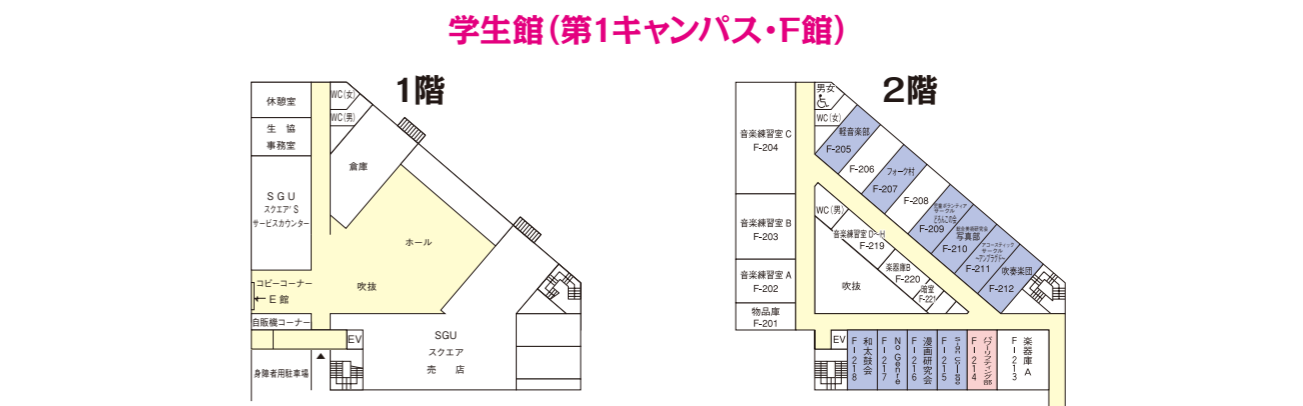

第1・第2キャンパス&部室・施設案内

学生館(第1キャンパス・F館)